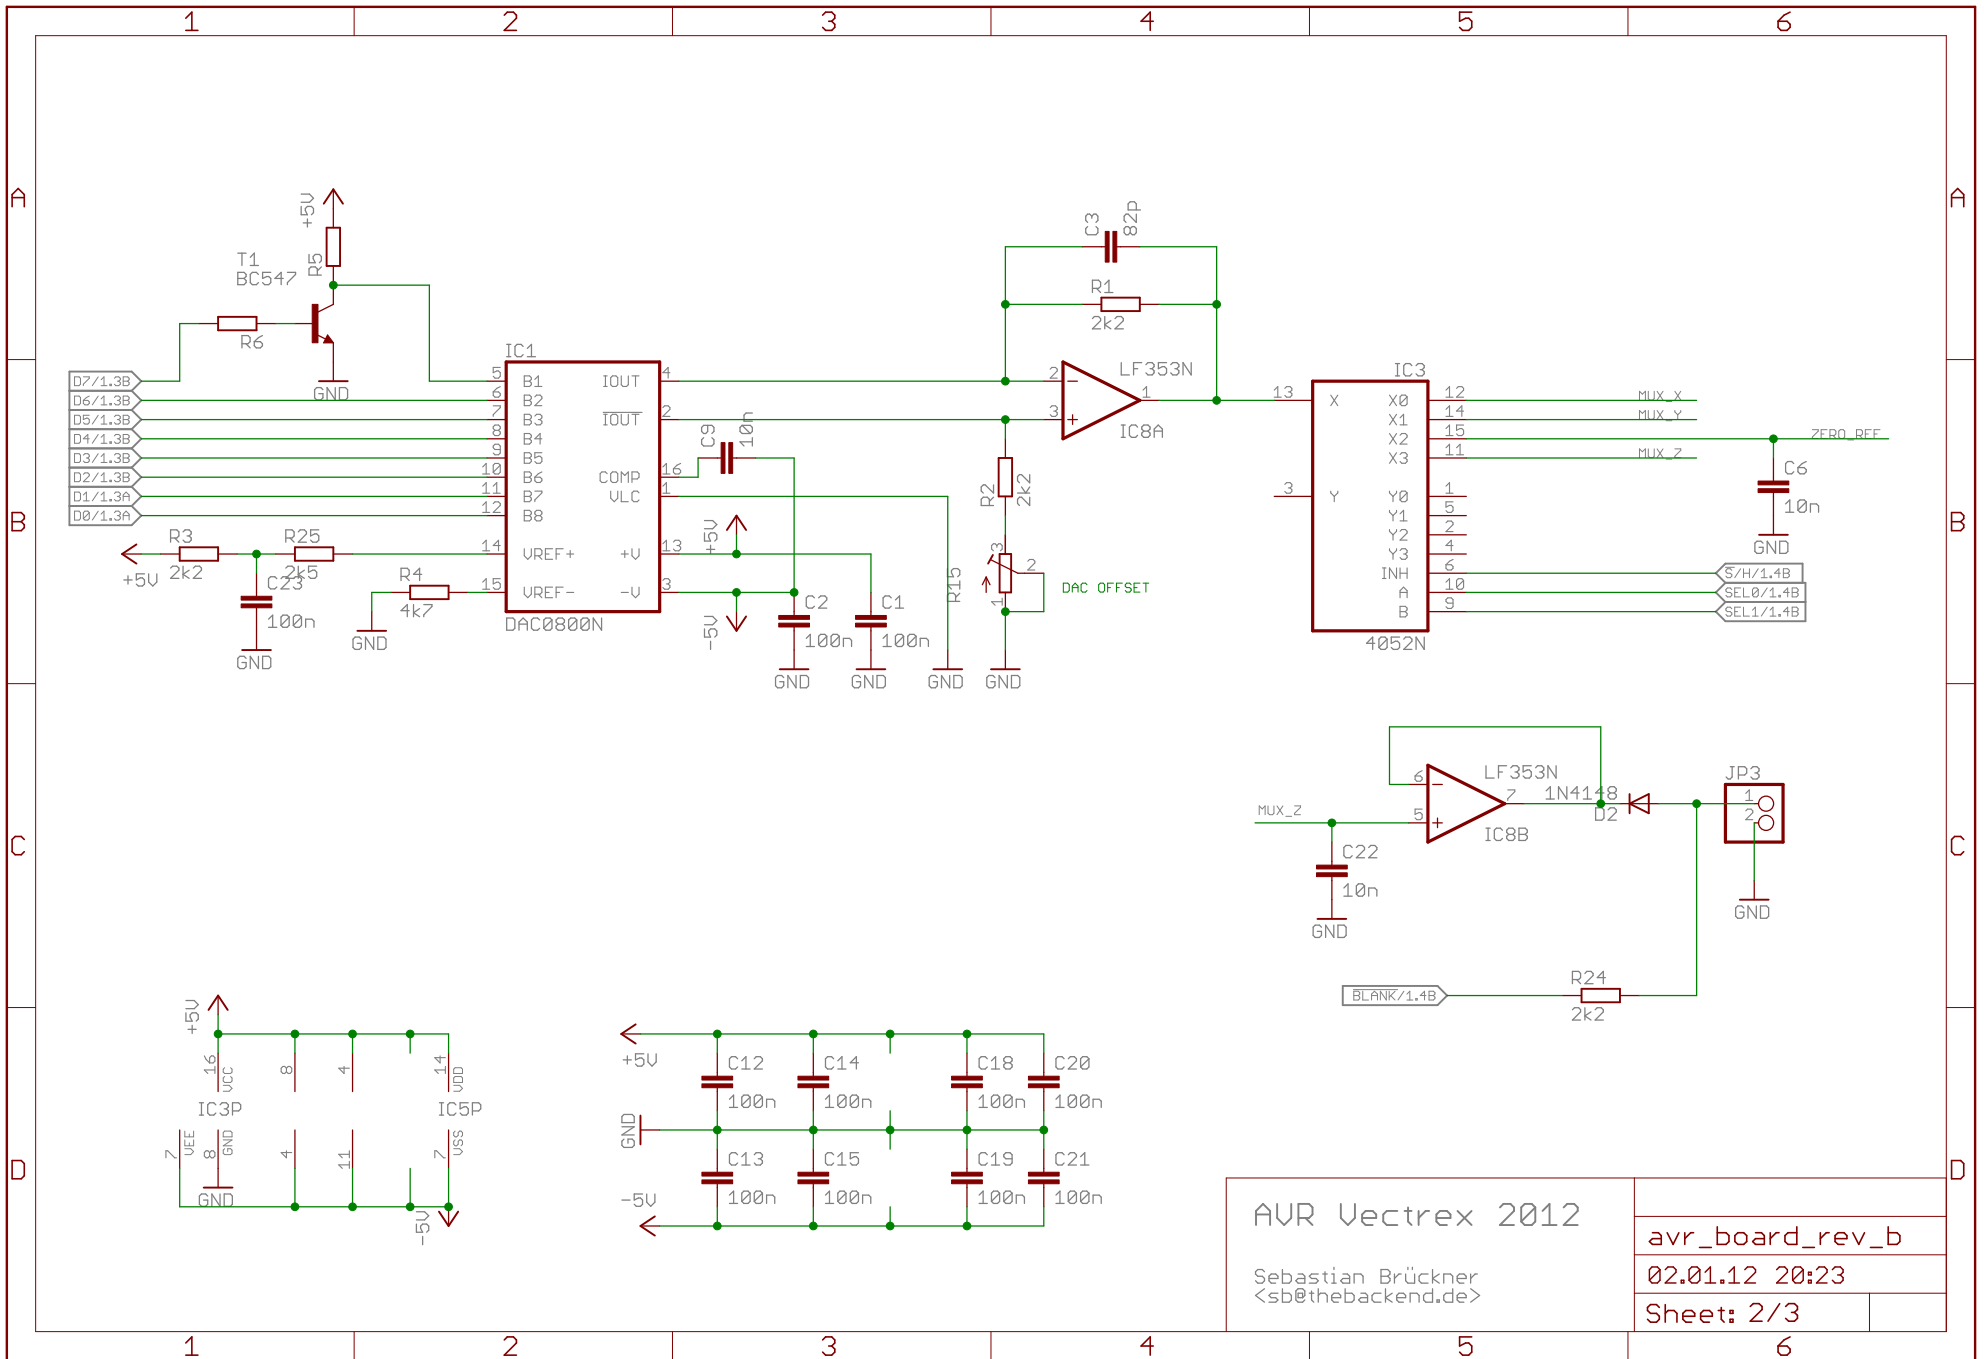

AVR Vectrex 2012	
Sebastian Brückner <sb@thebackend.de>	
avr_board_rev_b	
02.01.12 20:23	
Sheet: 1/3	

AVR Vectrex 2012
 Sebastian Brückner
 <sb@thebackend.de>

avr_board_rev_b	
02.01.12 20:23	
Sheet: 3/3	