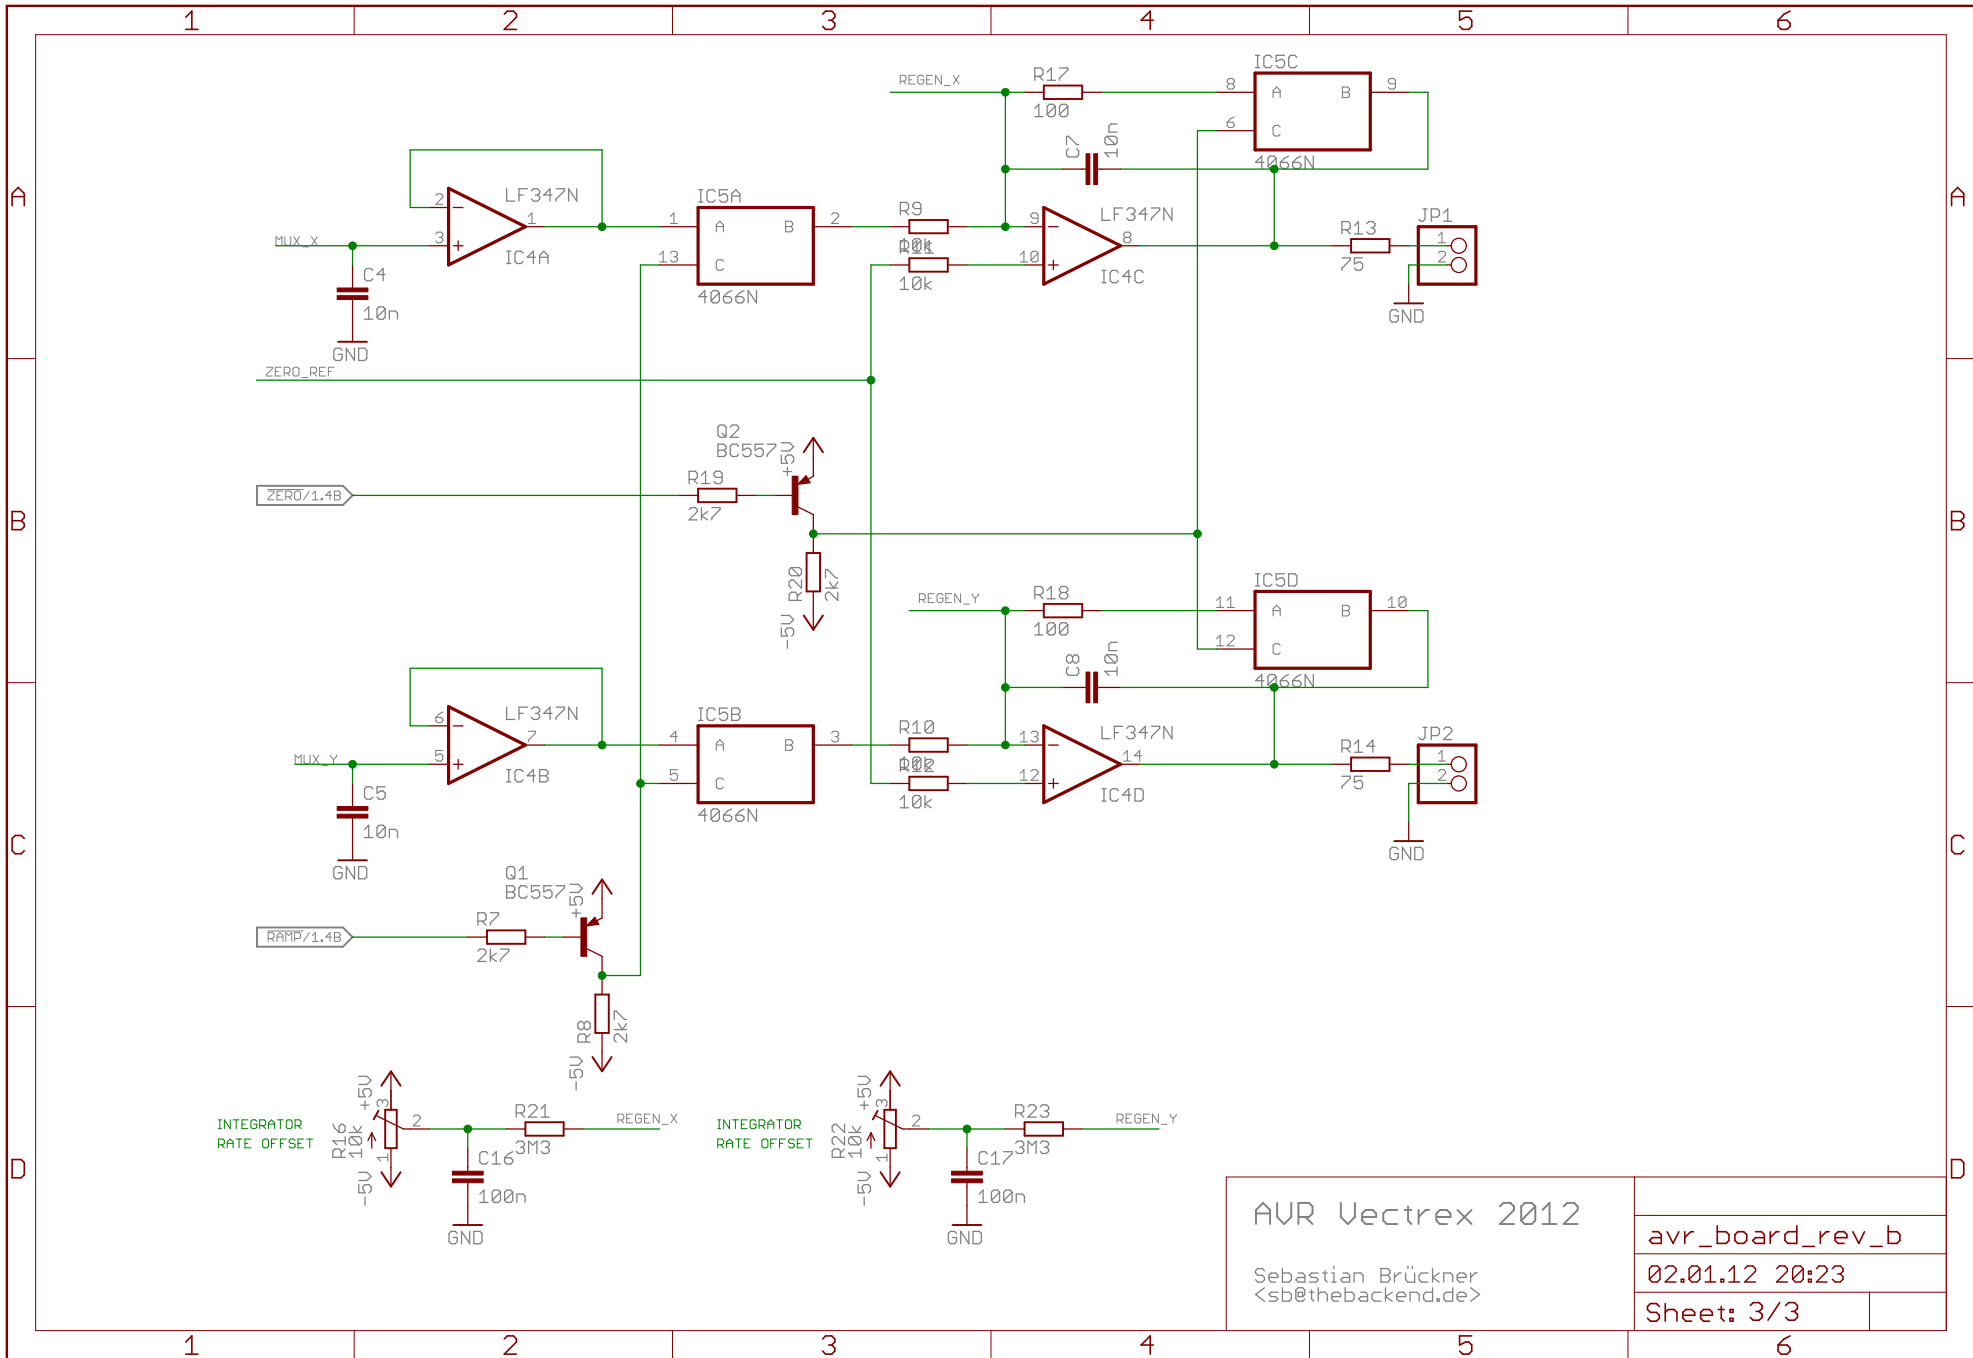

AVR Vectrex 2012	
Sebastian Brückner <sb@thebackend.de>	
avr_board_rev_b	
02.01.12 20:23	
Sheet: 1/3	

AVR Vectrex 2012
 Sebastian Brückner
 <sb@thebackend.de>

avr_board_rev_b	
02.01.12 20:23	
Sheet: 3/3	